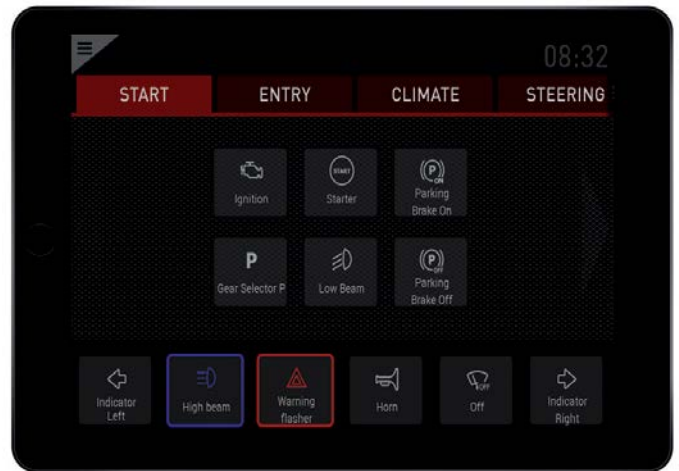

Ouvrir la porte, sortir la rampe, mettre le contact ...

Pour ces fonctions, il vous fallait intégrer jusqu'à présent de nombreuses aides dans votre véhicule ou trouver le bon bouton sur la télécommande. C'était quoi déjà pour la rampe ? Maintenant, rien de plus facile. Il vous suffit d'activer l'application tactile Paravan sur votre Smartphone, d'effleurer l'instruction voulue et votre véhicule s'ouvre tout seul. 100 fonctions différentes vous sont disponibles

au maximum. Et mieux encore ! Qu'il soit installé de façon mobile ou fixe ou en combinaison avec notre commande vocale Paravan Voice Control, le Paravan Touch reconnaît l'instruction et la synchronise sur tous les appareils installés. Vous gardez ainsi le contrôle absolu ! Vous trouverez de plus amples informations dans l'internet sous www.paravan.fr

PARAVAN - App tactile & logiciel

- Innovation et technologie made by PARAVAN
- Toutes les fonctions secondaires peuvent être commandées (par ex. clignotant, sélection de vitesse, lève-vitre électr., essuie-glace, feux de route, klaxon, ouverture de porte, élévateur à cassette, commande moteur et plus encore)
- Jusqu'à 100 instructions individualisables possibles
- Application rapide de l'instruction saisie
- Compatible avec terminaux IOS et Android. Convient également aux Smartwatches
- Utilisation en parallèle possible sur écran tactile et terminaux mobiles
- Compatible avec Paravan Voice Control

PARAVAN - Écran tactile

- Tension d'alimentation de 9 à 32 V
- Température de stockage de -40°C à +85°C
- Température de service de -30°C à +60°C
- Écran tactile capacitif de 7», verre antireflet
- Dimension : 187 x 130 x 45 mm
- Raccord par douille M8 4 pôles
- Résolution 800x480 pixels
- Communication avec la passerelle via bus CAN
- Démarrage rapide du système (<10 s)
- Design moderne
- **Remarque :** Seulement en liaison avec Paravan Gate Way. Paravan App tactile seulement en liaison avec écran tactile Paravan Touch-Display